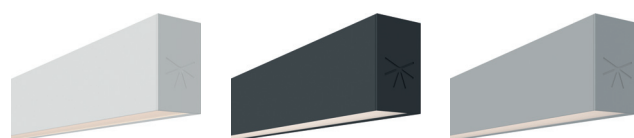

# ЛИНЕЙНЫЕ СВЕТИЛЬНИКИ

Линейные светильники LINK – это профессиональное линейное освещение для бизнес центров, супермаркетов, магазинов и офисов. Минималистический дизайн подчеркнет детали интерьера помещения.

Совершенная конструкция светильника равномерно распределяет свет на необходимую поверхность, а качественные комплектующие устраняют пульсирующий эффект.

Наши линейные светильники комплектуются светорассеивателем  $UGR < 19$ , что очень важно при освещении рабочих пространств. Чем ниже показатель дискомфорта от слепящих лучей, тем безопаснее и продуктивнее люди могут работать при таком освещении.

LINK 1.2

Длина  
1155 мм

LINK 1.5

Длина  
1440 мм

LINK 1.7

Длина  
1725 мм

Световой поток и мощность системы

2240 lm + 1344 lm ■ 20W / 12W

# LINK

- Плата InDIRECT
- Плата DIRECT
- Чип Osram Duris
- Светоотражающий материал Bright White
- Оптические системы  
Опал, Wallwash, Batwing

Серия линейных светодиодных светильников LINK имеет три стандартных размера длины: 1,2 1,5 и 1,7 м. Возможность соединения в линии неограниченной длины позволяет закладывать эти светильники в любые проекты.