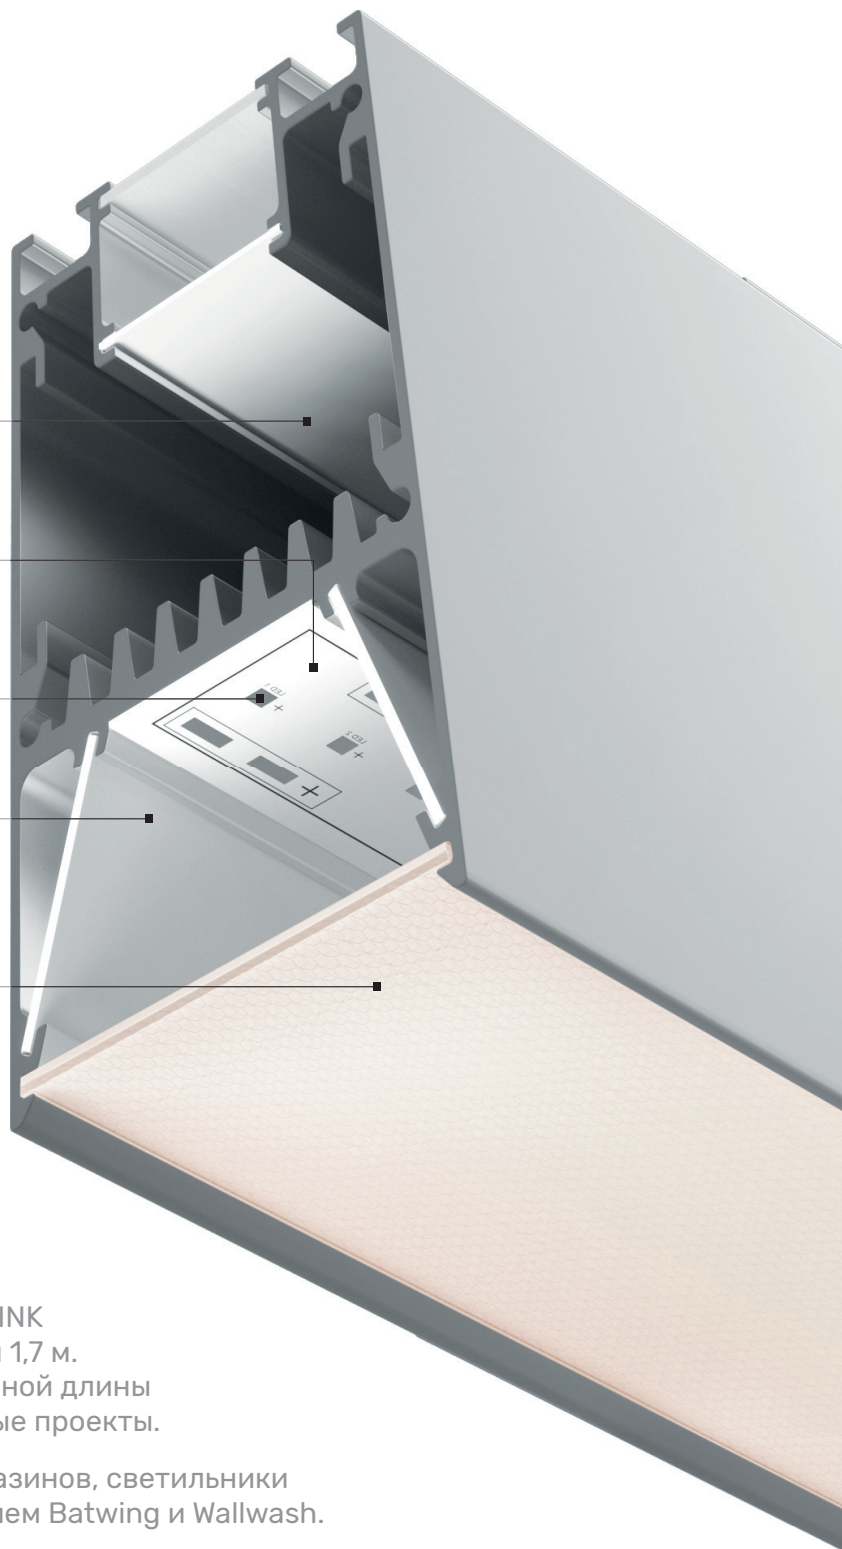

## Схемы КСС

Wallwash

Шаровидная

Batwing

Оптические системы

Опал, Wallwash, Batwing

Цвет  
Анод. алюминий

Цвет  
Белый (RAL 9016)

# LINK

- Плата InDIRECT
- Плата DIRECT
- Чип Osram Duris
- Светоотражающий материал Bright White
- Оптические системы  
Опал, Wallwash, Batwing

Серия линейных светодиодных светильников LINK имеет три стандартных размера длины: 1,2 1,5 и 1,7 м. Возможность соединения в линии неограниченной длины позволяет закладывать эти светильники в любые проекты.