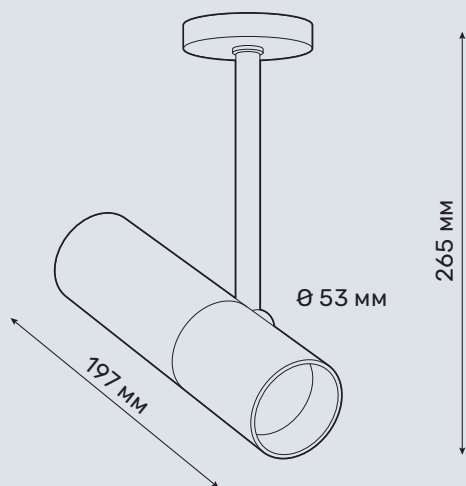

# TRACER-S

TRL50S/8W

## Характеристики

Артикул	TRL50S/8W
Тип светильника	накладной
Источник света	CREE CXA1512
Номинальная мощность	9 W
Световой поток чипа	1100 lm
Световой поток системы	809 lm
Эффективность системы	89 lm/W
Индекс цветопередачи	93 Ra
Цветовая температура	3000/4000/5000 K
Угол луча света	12, 24, 36°
Материал	алюминий
Гарантия	5 лет
Размеры	53x197 мм, В: 265 мм
Вес	0,420 кг

## Описание и особенности

Серия TRACER-S включает в себя накладной потолочный светильник.

Накладной прожектор TRL50S/8W совмещает в себе мобильность трекового прожектора и простоту монтажа накладного светильника. Наклон прожектора относительно плоскости крепления регулируется от 0° до 180°, вращается вокруг оси на 360°.

TRACER-S TRL50S/8W применяется в торговом освещении для подсветки интерьера и товарной выкладки.