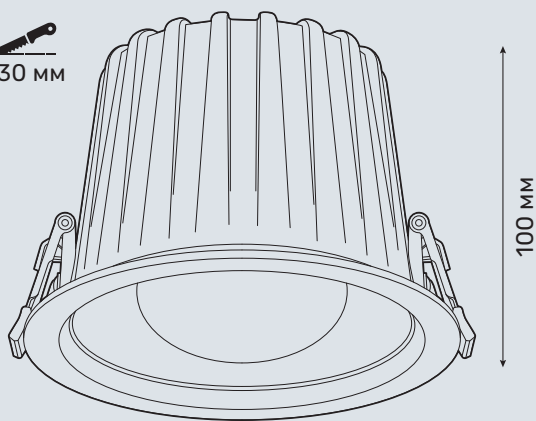

 $\varnothing 130$ мм

$\varnothing 140$ мм

100 мм

AISLE

SLR165R/30W

Характеристики

Артикул	SLR165R/30W
Тип светильника	врезной
Источник света	CREE CXA1820
Номинальная мощность	33 W
Световой поток чипа	3219 lm
Световой поток системы	2851 lm
Эффективность системы	87 lm/W
Индекс цветопередачи	93 Ra
Цветовая температура	3000/4000/5000 K
Угол луча света	15, 24, 38°
Материал	алюминий
Гарантия	5 лет
Размеры	$\varnothing 140$ мм, В: 100 мм
Монтаж	$\varnothing 130$ мм
Вес	0,490 кг

Описание и особенности

Серия AISLE состоит из трех врезных светильников.

Врезной светильник SLR165R/30W комплектуется различного цвета отражателями, корпус может быть выкрашен в любой цвет. Врезной даунлайт используется для акцентного и общего освещения, в зависимости от рефлектора.