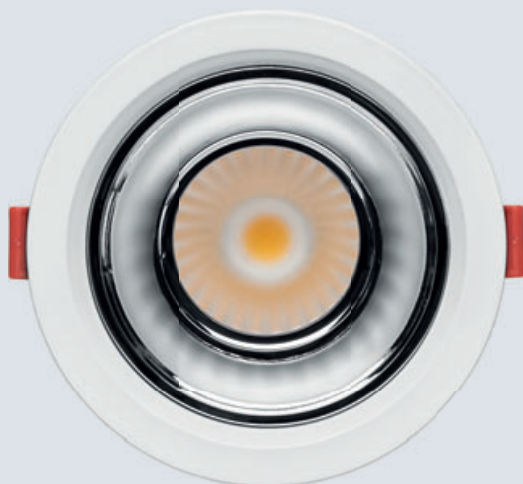

AISLE

SLR138R/20W

 $\varnothing 110$ мм

$\varnothing 120$ мм

90 мм

Характеристики

Артикул	SLR138R/20W
Тип светильника	врезной
Источник света	CREE CXA1816
Номинальная мощность	23 W
Световой поток чипа	2259 lm
Световой поток системы	2143 lm
Эффективность системы	94 lm/W
Индекс цветопередачи	93 Ra
Цветовая температура	3000/4000/5000 K
Угол луча света	15, 24, 38°
Материал	алюминий
Гарантия	5 лет
Размеры	$\varnothing 120$ мм, В: 90 мм
Монтаж	$\varnothing 110$ мм
Вес	0,300 кг

Описание и особенности

Серия AISLE состоит из трех врезных светильников.

Даунлайт SLR138R/20W используется в качестве акцентного или заливного источника света, в зависимости от рефлектора. Доступны отражатели пяти различных цветов, корпус светильника может быть выкрашен в любой цвет.

AISLE SLR138R/20W монтируется в потолки типа грильято или гипсокартонные конструкции. Светильник используют для освещения торговых или жилых помещений.