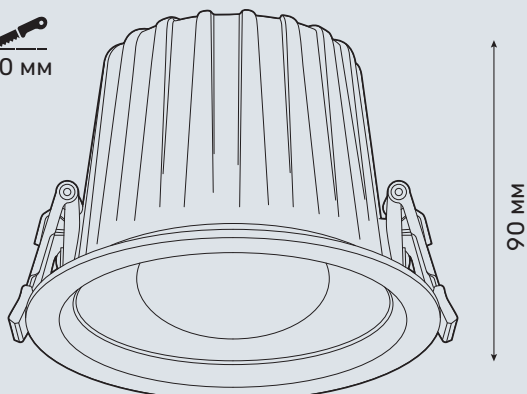

AISLE

SLR138R/20W

 $\varnothing 110$ мм

$\varnothing 120$ мм

90 мм

Характеристики

Артикул	SLR138R/20W
Тип светильника	врезной
Источник света	CREE CXA1816
Номинальная мощность	23 W
Световой поток чипа	2259 lm
Световой поток системы	2143 lm
Эффективность системы	94 lm/W
Индекс цветопередачи	93 Ra
Цветовая температура	3000/4000/5000 K
Угол луча света	15, 24, 38°
Материал	алюминий
Гарантия	5 лет
Размеры	$\varnothing 120$ мм, В: 90 мм
Монтаж	$\varnothing 110$ мм
Вес	0,300 кг

Описание и особенности

Серия AISLE состоит из трех врезных светильников.

Даунлайт SLR138R/20W используется в качестве акцентного или заливного источника света, в зависимости от рефлектора. Доступны отражатели пяти различных цветов, корпус светильника может быть выкрашен в любой цвет.

AISLE SLR138R/20W монтируется в потолки типа грильято или гипсокартонные конструкции. Светильник используют для освещения торговых или жилых помещений.