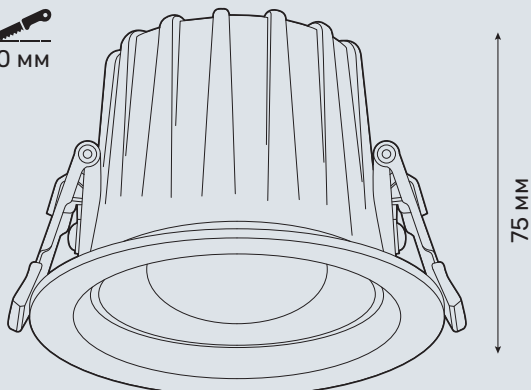

  $\varnothing 90 \text{ мм}$

$\varnothing 100 \text{ мм}$

75 мм

## Характеристики

Артикул	SLR110R/12W
Тип светильника	врезной
Источник света	CREE CXA1512
Номинальная мощность	12 W
Световой поток чипа	1382 lm
Световой поток системы	1124 lm
Эффективность системы	91 lm/W
Индекс цветопередачи	93 Ra
Цветовая температура	3000/4000/5000 K
Угол луча света	15, 24, 38°
Материал	алюминий
Гарантия	5 лет
Размеры	$\varnothing 100 \text{ мм}$ , В: 75 мм
Монтаж	$\varnothing 90 \text{ мм}$
Вес	0,200 кг

## Описание и особенности

Серия AISLE состоит из трех врезных светильников.

Для врезного светильника SLR110R/12W доступны отражатели пяти цветов. Корпус светильника может быть выкрашен в любой цвет. Даунлайт комплектуется рефлекторами для акцентного и заливного освещения.