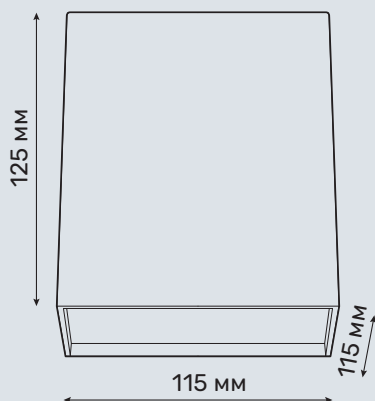

## Характеристики

Артикул	SDL115/30W
Тип светильника	накладной
Источник света	CREE CXA1820
Номинальная мощность	30 W
Световой поток чипа	3042 lm
Световой поток системы	2250 lm
Эффективность системы	75 lm/W
Индекс цветопередачи	93 Ra
Цветовая температура	3000/4000/5000 K
Угол луча света	15, 30, 45°
Материал	пластик
Гарантия	5 лет
Размеры	115x115 мм, В: 125 мм
Вес	0,450 кг