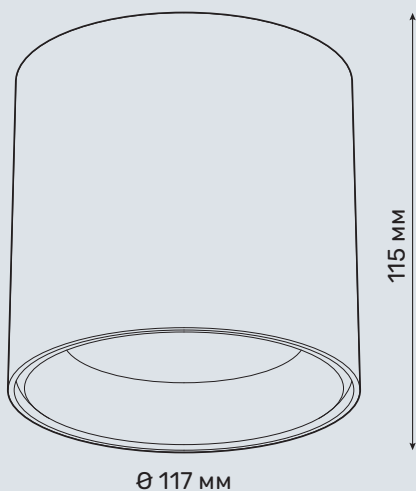

TUBE ROUND

MTR117/12W

Характеристики

Артикул	MTR117/12W
Тип светильника	накладной
Источник света	CREE CXA1512
Номинальная мощность	12 W
Световой поток чипа	1382 lm
Световой поток системы	1188 lm
Эффективность системы	99 lm/W
Индекс цветопередачи	93 Ra
Цветовая температура	3000/4000/5000 K
Угол луча света	50°
Материал	алюминий
Гарантия	5 лет
Размеры	Ø 117 мм, В: 115 мм
Вес	0,250 кг

Описание и особенности

Серия TUBE ROUND состоит из четырех накладных светильников.

MTR117/12W – самая компактная модель из своей серии. Светильник применяется в торговых, офисных и жилых помещениях в качестве заливного источника света. Конструкция рефлектора препятствует ослеплению посетителей.

TUBE ROUND MTR117/12W монтируется к потолку без зазоров.