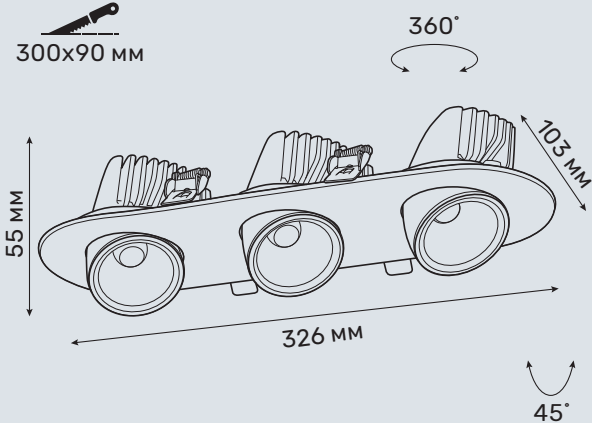

PIXEL MINI

GLR89Rx3/36W

 300x90 мм

Характеристики

Артикул	GLR89Rx3/36W
Тип светильника	врезной
Источник света	CREE CXA1512
Номинальная мощность	36 W
Световой поток чипа	4146 lm
Световой поток системы	3737 lm
Эффективность системы	104 lm/W
Индекс цветопередачи	93 Ra
Цветовая температура	3000/4000/ 5000 K
Угол луча света	15, 24, 40°
Материал	алюминий
Гарантия	5 лет
Размеры	326x103 мм, В: 55 мм
Монтаж	300x90 мм
Вес	0,975 кг

Описание и особенности

Серия PIXEL MINI состоит из трех врезных светильников с регулируемым наклоном.

Каждый из модулей GLR89Rx3/36W регулируется независимо: угол наклона от 0° до 45°, поворот вокруг своей оси на 360°. В зависимости от комплектации рефлекторами, светильник используется для акцентного или общего освещения.

PIXEL MINI GLR89Rx3/36W монтируется в гипсокартонные и подвесные потолки. Ресурс работы 50 000 часов.