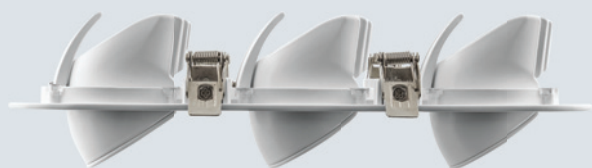

PIXEL MINI

GLR89Rx3/36W

 300x90 мм

Характеристики

Артикул	GLR89Rx3/36W
Тип светильника	врезной
Источник света	CREE CXA1512
Номинальная мощность	36 W
Световой поток чипа	4146 lm
Световой поток системы	3737 lm
Эффективность системы	104 lm/W
Индекс цветопередачи	93 Ra
Цветовая температура	3000/4000/ 5000 K
Угол луча света	15, 24, 40°
Материал	алюминий
Гарантия	5 лет
Размеры	326x103 мм, В: 55 мм
Монтаж	300x90 мм
Вес	0,975 кг

Описание и особенности

Серия PIXEL MINI состоит из трех врезных светильников с регулируемым наклоном.

Каждый из модулей GLR89Rx3/36W регулируется независимо: угол наклона от 0° до 45°, поворот вокруг своей оси на 360°. В зависимости от комплектации рефлекторами, светильник используется для акцентного или общего освещения.

PIXEL MINI GLR89Rx3/36W монтируется в гипсокартонные и подвесные потолки. Ресурс работы 50 000 часов.