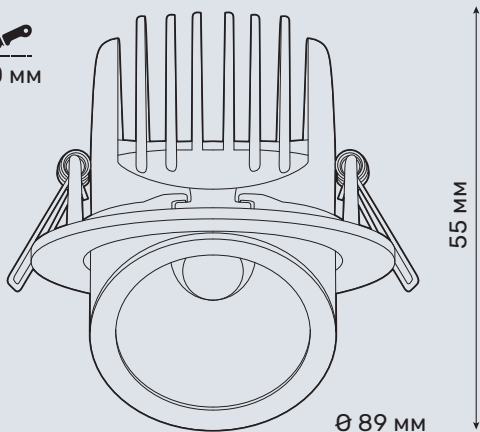

 \varnothing 80 мм

PIXEL MINI

GLR89R/12W

Характеристики

Артикул	GLR89R/12W
Тип светильника	врезной
Источник света	CREE CXA1512
Номинальная мощность	12 W
Световой поток чипа	1382 lm
Световой поток системы	1246 lm
Эффективность системы	104 lm/W
Индекс цветопередачи	93 Ra
Цветовая температура	3000/4000/5000 K
Угол луча света	15, 24, 40°
Материал	алюминий
Гарантия	5 лет
Размеры	\varnothing 89 мм, В: 55 мм
Монтаж	\varnothing 80 мм
Вес	0,280 кг

Описание и особенности

Серия PIXEL MINI состоит из трех врезных светильников с регулируемым наклоном.

Наклон GLR89R/12W регулируется от 0° до 45° относительно плоскости крепления. Светильник может комплектоваться разными рефлекторами, что позволяет использовать его в качестве акцентного и общего источника света.

PIXEL MINI GLR89R/12W монтируется в потолочные и мебельные конструкции. Ресурс работы 50 000 часов.