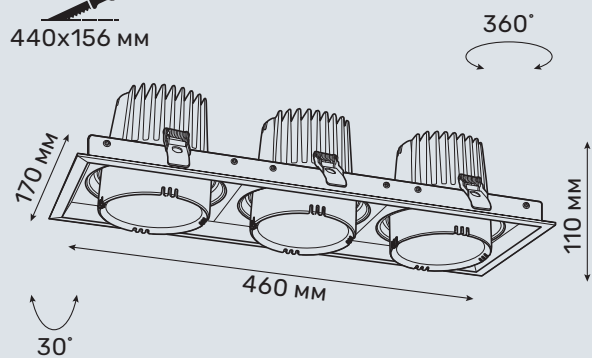

SQUARE

ELS166Rx3/105W

 440x156 мм

Характеристики

Артикул	ELS166Rx3/105W
Тип светильника	врезной
Источник света	CREE CXA1820
Номинальная мощность	105 W
Световой поток чипа	10008 lm
Световой поток системы	9345 lm
Эффективность системы	89 lm/W
Индекс цветопередачи	93 Ra
Цветовая температура	3000/4000/ 5000 K
Угол луча света	15, 24, 40°
Материал	алюминий
Гарантия	5 лет
Размеры	460x170 мм, В: 110 мм
Монтаж	440x156 мм
Вес	2,644 кг

Описание и особенности

Серия SQUARE состоит из четырех врезных карданных светильников.

ELS166Rx3/105W состоит из трех модулей по 35W, каждый из которых вращается вокруг своей оси и меняет наклон. Светильник используют для освещения торговых залов и общественных помещений.