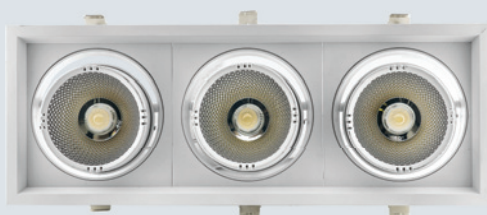

SQUARE

ELS166Rx3/105W

 440x156 мм

Характеристики

Артикул	ELS166Rx3/105W
Тип светильника	врезной
Источник света	CREE CXA1820
Номинальная мощность	105 W
Световой поток чипа	10008 lm
Световой поток системы	9345 lm
Эффективность системы	89 lm/W
Индекс цветопередачи	93 Ra
Цветовая температура	3000/4000/ 5000 K
Угол луча света	15, 24, 40°
Материал	алюминий
Гарантия	5 лет
Размеры	460x170 мм, В: 110 мм
Монтаж	440x156 мм
Вес	2,644 кг

Описание и особенности

Серия SQUARE состоит из четырех врезных карданных светильников.

ELS166Rx3/105W состоит из трех модулей по 35W, каждый из которых вращается вокруг своей оси и меняет наклон. Светильник используют для освещения торговых залов и общественных помещений.

ELS166Rx3/105W комплектуется рефлекторами для акцентного и общего освещения.