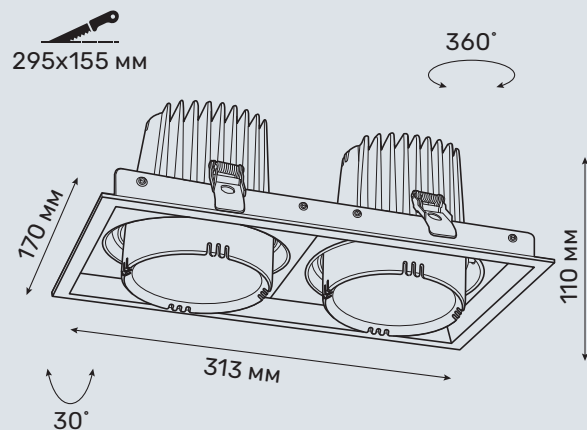

# SQUARE

ELS166Rx2/70W

## Характеристики

Артикул	ELS166Rx2/70W
Тип светильника	врезной
Источник света	CREE CXA1820
Номинальная мощность	70 W
Световой поток чипа	6672 lm
Световой поток системы	6230 lm
Эффективность системы	89 lm/W
Индекс цветопередачи	93 Ra
Цветовая температура	3000/4000/5000 K
Угол луча света	15, 24, 40°
Материал	алюминий
Гарантия	5 лет
Размеры	313x170 мм, В: 110 мм
Монтаж	295x155 мм
Вес	1,790 кг

## Описание и особенности

Серия SQUARE состоит из четырех врезных карданных светильников.

ELS166Rx2/70W состоит из двух независимых модулей по 35W. Карданный механизм вращает модули вокруг своей оси на 360° и меняет наклон относительно плоскости крепления в пределах 30°.

SQUARE ELS166Rx2/70W монтируется в подвесные и гипсокартонные потолки. Ресурс работы 50 000 часов.