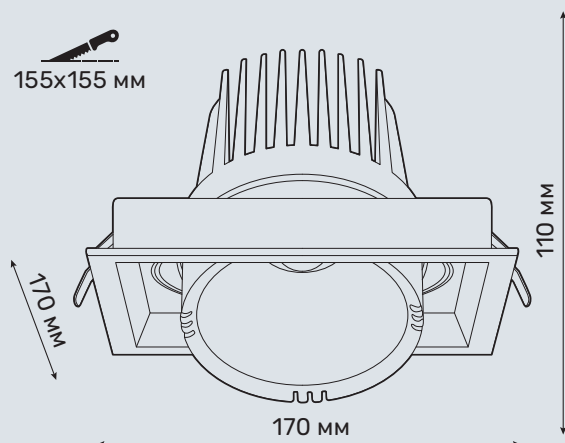

 155x155 мм

SQUARE

ELS166R/35W

Характеристики

Артикул	ELS166R/35W
Тип светильника	врезной
Источник света	CREE CXA1820
Номинальная мощность	35 W
Световой поток чипа	3336 lm
Световой поток системы	3277 lm
Эффективность системы	95 lm/W
Индекс цветопередачи	93 Ra
Цветовая температура	3000/4000/5000 K
Угол луча света	15, 24, 40°
Материал	алюминий
Гарантия	5 лет
Размеры	170x170 мм, В: 110 мм
Монтаж	155x155 мм
Вес	0,932 кг

Описание и особенности

Серия SQUARE состоит из четырех врезных карданных светильников.

Карданный механизм ELS166R/35W регулирует наклон относительно плоскости крепления от 0° до 30° и вращается вокруг своей оси на 360°. Светильник комплектуется рефлекторами для акцентного и общего освещения.

SQUARE ELS166R/35W монтируется в потолочные и мебельные конструкции, встраивается в витрины.