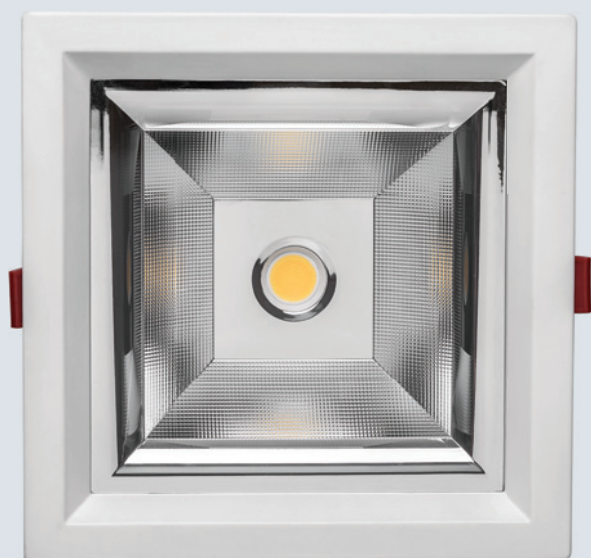

PLATOS

DLS210F/35W

Характеристики

Артикул	DLS210F/35W
Тип светильника	врезной
Источник света	CREE CXA2520
Номинальная мощность	35 W
Световой поток чипа	3934 lm
Световой поток системы	3598 lm
Эффективность системы	103 lm/W
Индекс цветопередачи	93 Ra
Цветовая температура	3000/4000/5000 K
Угол луча света	80°
Материал	алюминий
Гарантия	5 лет
Размеры	210x210 мм, В: 70 мм
Монтаж	200x200 мм
Вес	1,175 кг

Описание и особенности

В серию PLATOS входят шесть врезных светильников для общего освещения.

Широкоугольный DLS210F/35W подходит для общего освещения торговых помещений и шоу-румов. Даунлайт не ослепляет посетителей и работает без мерцания, что создает комфортные световые условия.

DLS210F/35W монтируется в подвесные потолки армстронг, грильято. Ресурс работы 50 000 часов, спад светового потока к концу срока эксплуатации до 25%.