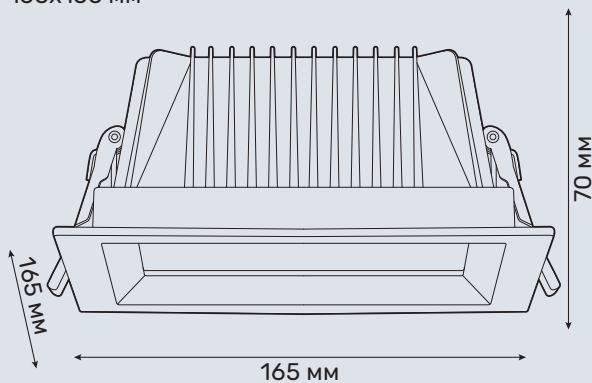

155x155 мм

PLATOS

DLS165F/20W

Характеристики

Артикул	DLS165F/20W
Тип светильника	врезной
Источник света	CREE CXA1816
Номинальная мощность	20 W
Световой поток чипа	2426 lm
Световой поток системы	1986 lm
Эффективность системы	99 lm/W
Индекс цветопередачи	93 Ra
Цветовая температура	3000/4000/5000 K
Угол луча света	70°
Материал	алюминий
Гарантия	5 лет
Размеры	165x165 мм, В: 70 мм
Монтаж	155x155 мм
Вес	0,870 кг

Описание и особенности

В серию PLATOS входят шесть врезных светильников для общего освещения.

Даунлайт DLS165F/20W подходит для общего освещения торговых площадей. Светильник не ослепляет посетителей, мерцание не превышает 3 %.

DLS165F/20W беспрепятственно монтируется в подвесные потолки армстронг, грильято. Минималистичный дизайн делает его малозаметным. Ресурс работы 50 000 часов.