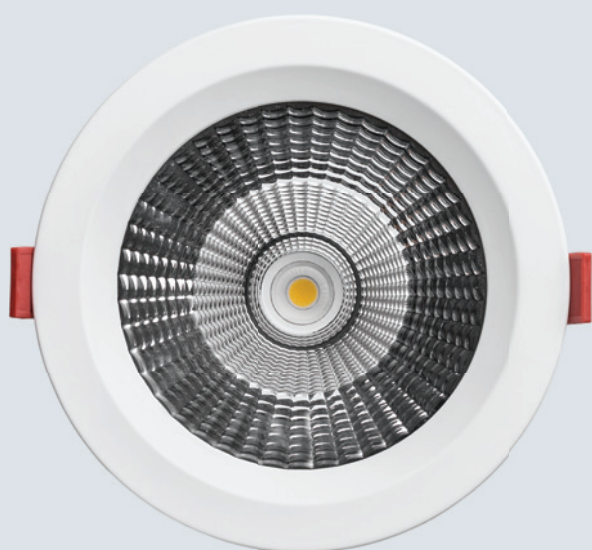

# PLATOS

DLR165F/20W

## Характеристики

Артикул	DLR165F/20W
Тип светильника	врезной
Источник света	CREE CXA1816
Номинальная мощность	20 W
Световой поток чипа	2426 lm
Световой поток системы	1986 lm
Эффективность системы	99 lm/W
Индекс цветопередачи	93 Ra
Цветовая температура	3000/4000/5000 K
Угол луча света	40°
Материал	алюминий
Гарантия	5 лет
Размеры	Ø 165 мм, В: 70 мм
Монтаж	Ø 140 мм
Вес	0,755 кг

## Описание и особенности

В серию PLATOS входят шесть врезных светильников для общего освещения.

Даунлайт PLATOS DLR165F/20W используют для освещения торговых залов и офисов. Угол рассеивания света 40°, подходит для заливного освещения и не ослепляет посетителей. Мерцание DLR165F/20W не превышает 3 %, что создает комфортные условия для посетителей.

DLR165F/20W беспрепятственно монтируется в подвесные потолки армстронг, грильято. Ресурс работы 50 000 часов, спад светового потока к концу срока эксплуатации не превышает 25 %.