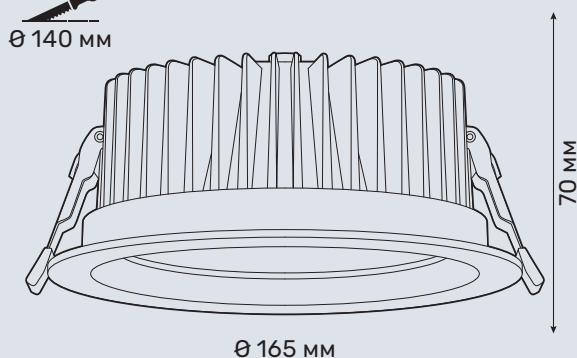

# PLATOS

DLR165F/20W

## Характеристики

Артикул	DLR165F/20W
Тип светильника	врезной
Источник света	CREE CXA1816
Номинальная мощность	20 W
Световой поток чипа	2426 lm
Световой поток системы	1986 lm
Эффективность системы	99 lm/W
Индекс цветопередачи	93 Ra
Цветовая температура	3000/4000/5000 K
Угол луча света	40°
Материал	алюминий
Гарантия	5 лет
Размеры	Ø 165 мм, В: 70 мм
Монтаж	Ø 140 мм
Вес	0,755 кг

## Описание и особенности

В серию PLATOS входят шесть врезных светильников для общего освещения.

Даунлайт PLATOS DLR165F/20W используют для освещения торговых залов и офисов. Угол рассеивания света 40°, подходит для заливного освещения и не ослепляет посетителей. Мерцание DLR165F/20W не превышает 3 %, что создает комфортные условия для посетителей.

DLR165F/20W беспрепятственно монтируется в подвесные потолки армстронг, грильято. Ресурс работы 50 000 часов, спад светового потока к концу срока эксплуатации не превышает 25 %.